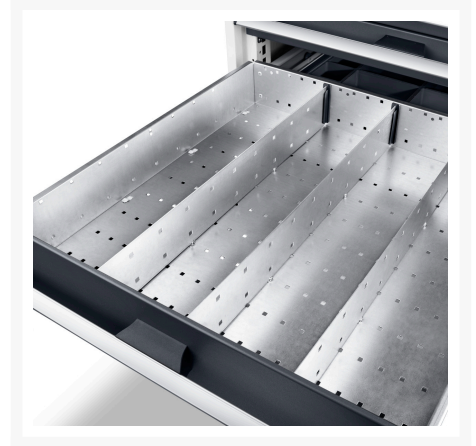

43020698.51 - inddelingssortiment ETS-5575-6

Short Description

inddelingssortiment ETS-5575-6 6xTW/7xSW
BxDxH:1300x650x127mm galvaniseret

Product Images

Additional Information

Bredde	1175
Dybde	525
Højde	127
Toldtarifnummer	94032080
Produktmateriale	Stålplade
Produktoverflade	Galvaniseret