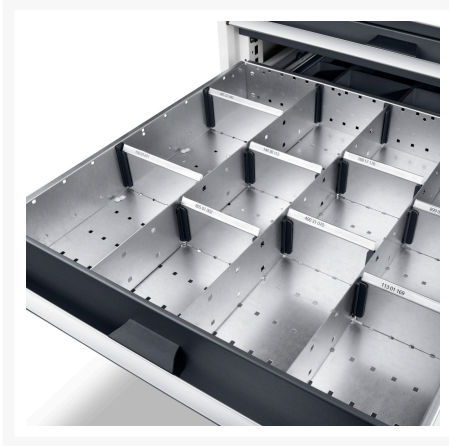

43020698.51 - inddelingssortiment ETS-5575-6

Short Description

inddelingssortiment ETS-5575-6 6xTW/7xSW
BxDxH:1300x650x127mm galvaniseret

Product Images

Additional Information

Bredde	1175
Dybde	525
Højde	127
Toldtarifnummer	94032080
Produktmateriale	Stålplade
Produktoverflade	Galvaniseret