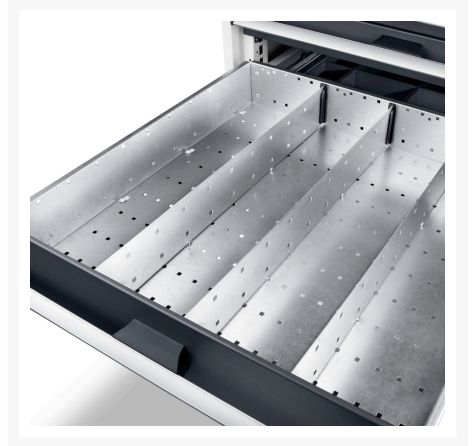

## Short Description

inddelingssortiment ETS-5575-6 5xTW/14xSW  
BxDxH:1300x650x77mm galvaniseret

## Additional Information

Bredde	1175
Dybde	525
Højde	77
Toldtarifnummer	94032080
Produktmateriale	Stålplade
Produktoverflade	Galvaniseret