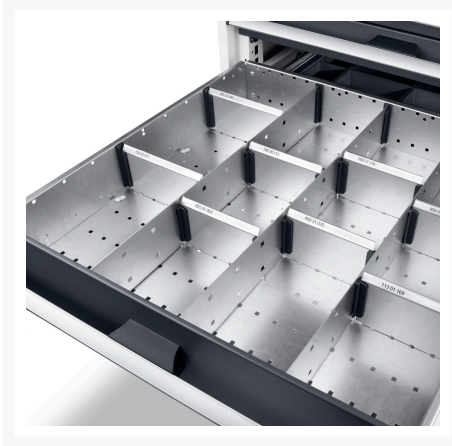

## Short Description

inddelingssortiment ETS-5575-6 5xTW/14xSW  
BxDxH:1300x650x77mm galvaniseret

## Additional Information

Bredde	1175
Dybde	525
Højde	77
Toldtarifnummer	94032080
Produktmateriale	Stålplade
Produktoverflade	Galvaniseret