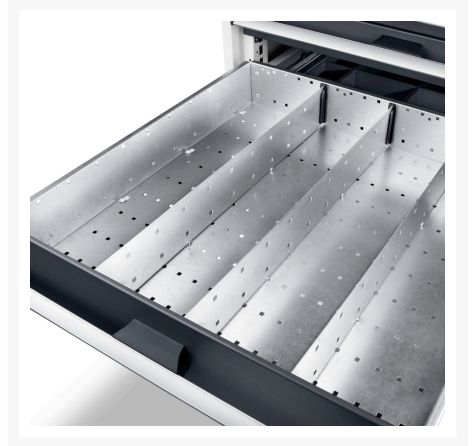

43020696.51 - inddelingssortiment ETS-5575-6

Short Description

inddelingssortiment ETS-5575-6 6xTW/7xSW
BxDxH:1300x650x77mm galvaniseret

Product Images

Additional Information

Bredde	1175
Dybde	525
Højde	77
Toldtarifnummer	94032080
Produktmateriale	Stålplade
Produktoverflade	Galvaniseret