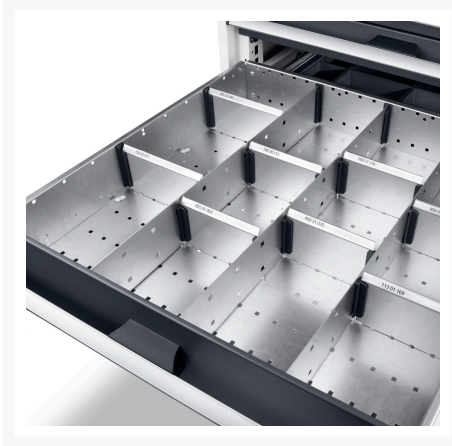

43020696.51 - inddelingssortiment ETS-5575-6

Short Description

inddelingssortiment ETS-5575-6 6xTW/7xSW
BxDxH:1300x650x77mm galvaniseret

Product Images

Additional Information

Bredde	1175
Dybde	525
Højde	77
Toldtarifnummer	94032080
Produktmateriale	Stålplade
Produktoverflade	Galvaniseret