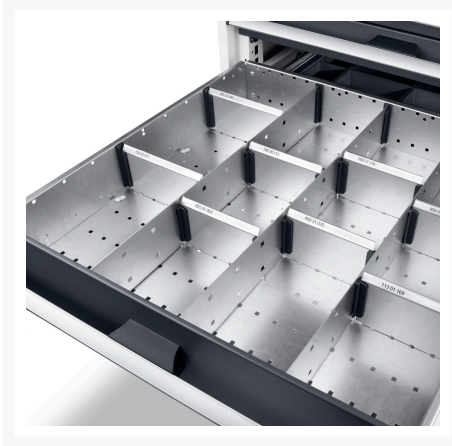

43020693.51 - cubio Just Metal Div sortiment ETS-13515

Short Description

cubio Just Metal Div sortiment ETS-13515 20 rum
BxDxH:1300x525x127mm Zinkbelagt

Product Images

Additional Information

Bredde	1175
Dybde	400
Højde	127
Toldtarifnummer	94032080
Produktmateriale	Stålplade
Produktoverflade	Galvaniseret