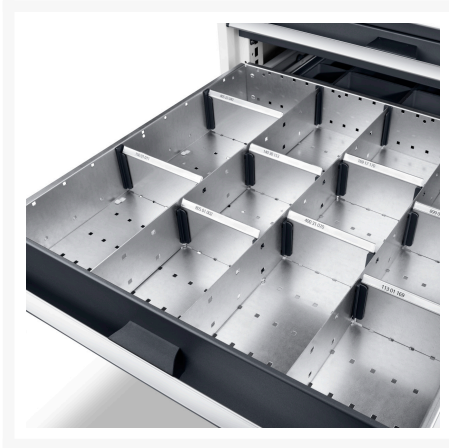

43020692.51 - cubio Just Metal Div sortiment ETS-13515

Short Description

cubio Just Metal Div sortiment ETS-13515 14 rum
BxDxH:1300x525x127mm Zinkbelagt

Product Images

Additional Information

Bredde	1175
Dybde	400
Højde	127
Toldtarifnummer	94032080
Produktmateriale	Stålplade
Produktoverflade	Galvaniseret