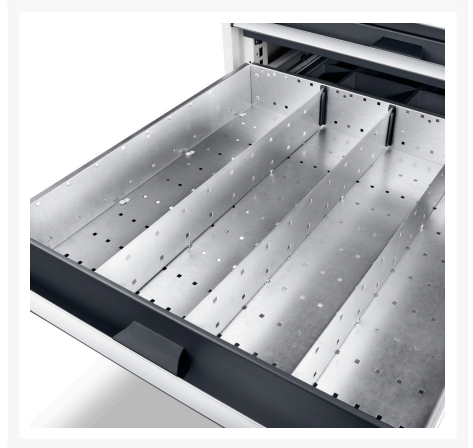

43020691.51 - cubio Just Metal Div sortiment ETS-13510

Short Description

cubio Just Metal Div sortiment ETS-13510 20 rum
BxDxH:1300x525x77mm Zinkbelagt

Product Images

Additional Information

Bredde	1175
Dybde	400
Højde	77
Toldtarifnummer	94032080
Produktmateriale	Stålplade
Produktoverflade	Galvaniseret