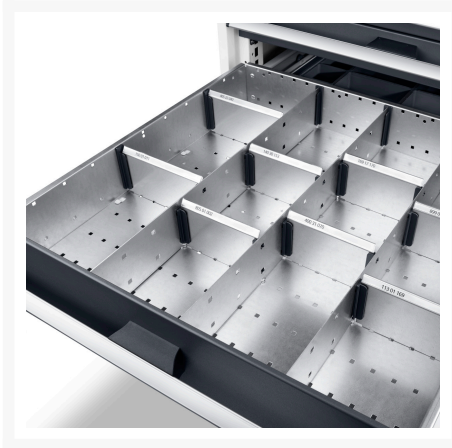

43020691.51 - cubio Just Metal Div sortiment ETS-13510

Short Description

cubio Just Metal Div sortiment ETS-13510 20 rum
BxDxH:1300x525x77mm Zinkbelagt

Product Images

Additional Information

Bredde	1175
Dybde	400
Højde	77
Toldtarifnummer	94032080
Produktmateriale	Stålplade
Produktoverflade	Galvaniseret