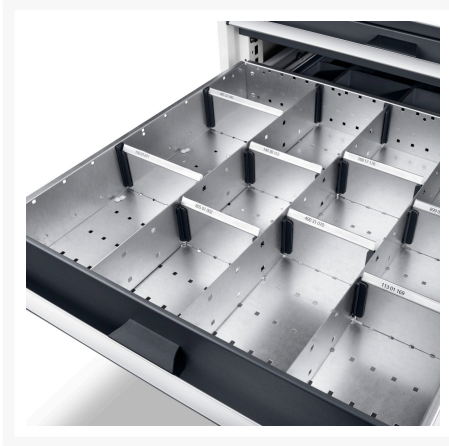

43020690.51 - cubio Just Metal Div sortiment ETS-13510

Short Description

cubio Just Metal Div sortiment ETS-13510 14 rum
BxDxH:1300x525x77mm Zinkbelagt

Product Images

Additional Information

Bredde	1175
Dybde	400
Højde	77
Toldtarifnummer	94032080
Produktmateriale	Stålplade
Produktoverflade	Galvaniseret