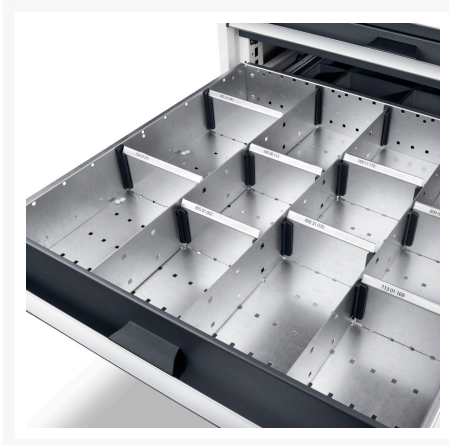

43020688.51 - cubio Just Metal Div sortiment ETS-13575

Short Description

cubio Just Metal Div sortiment ETS-13575 14 rum
BxDxH:1300x525x75mm Zinkbelagt

Product Images

Additional Information

Bredde	1175
Dybde	400
Højde	52
Toldtarifnummer	94032080
Produktmateriale	Stålplade
Produktoverflade	Galvaniseret