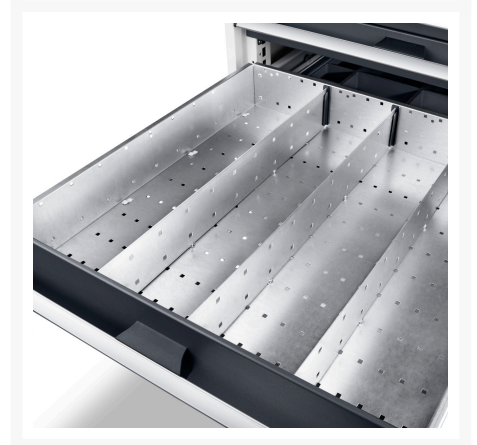

43020688.51 - cubio Just Metal Div sortiment ETS-13575

Short Description

cubio Just Metal Div sortiment ETS-13575 14 rum
BxDxH:1300x525x75mm Zinkbelagt

Product Images

Additional Information

Bredde	1175
Dybde	400
Højde	52
Toldtarifnummer	94032080
Produktmateriale	Stålplade
Produktoverflade	Galvaniseret