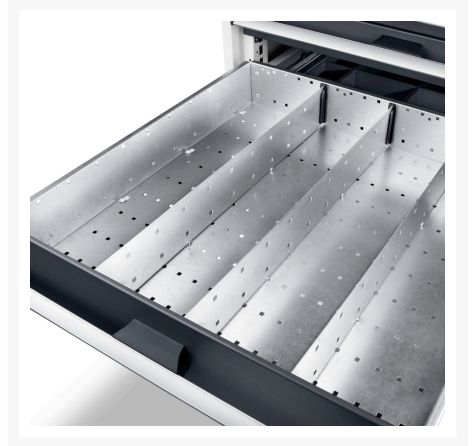

## Short Description

inddelingssortiment ETS-5575-6 4xTW/14xSW  
BxDxH:1050x750x52mm galvaniseret

## Additional Information

Bredde	925
Dybde	625
Højde	52
Toldtarifnummer	94032080
Produktmateriale	Stålplade
Produktoverflade	Galvaniseret