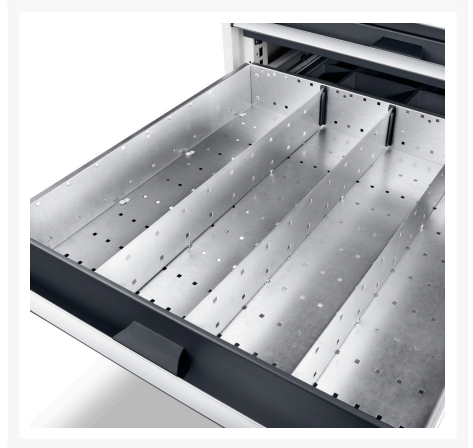

43020680.51 - inddelingssortiment ETS-5575-6

Short Description

inddelingssortiment ETS-5575-6 5xTW/7xSW
BxDxH:1050x650x127mm galvaniseret

Product Images

Additional Information

Bredde	925
Dybde	525
Højde	127
Toldtarifnummer	94032080
Produktmateriale	Stålplade
Produktoverflade	Galvaniseret