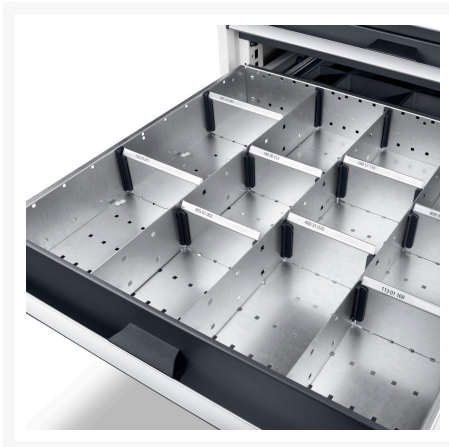

43020676.51 - inddelingssortiment ETS-5575-6

Short Description

inddelingssortiment ETS-5575-6 5xTW/7xSW
BxDxH:1050x650x52mm galvaniseret

Product Images

Additional Information

Bredde	925
Dybde	525
Højde	52
Toldtarifnummer	94032080
Produktmateriale	Stålplade
Produktoverflade	Galvaniseret