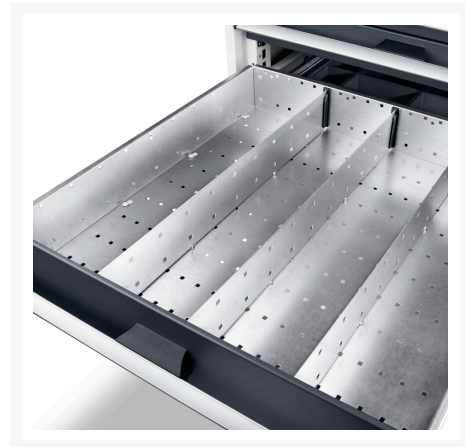

43020676.51 - inddelingssortiment ETS-5575-6

Short Description

inddelingssortiment ETS-5575-6 5xTW/7xSW
BxDxH:1050x650x52mm galvaniseret

Product Images

Additional Information

Bredde	925
Dybde	525
Højde	52
Toldtarifnummer	94032080
Produktmateriale	Stålplade
Produktoverflade	Galvaniseret