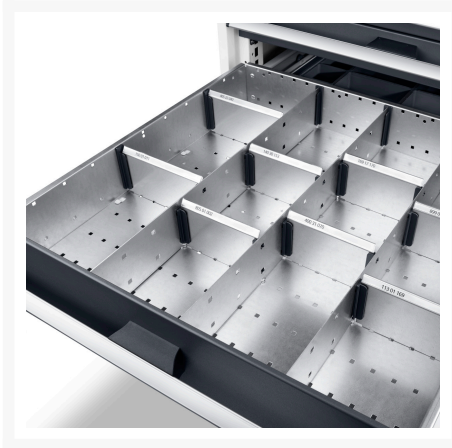

## Short Description

inddelingssortiment ETS-5575-6 4xTW/14xSW  
BxDxH:800x750x127mm galvaniseret

## Additional Information

Bredde	675
Dybde	625
Højde	127
Toldtarifnummer	94032080
Produktmateriale	Stålplade
Produktoverflade	Galvaniseret