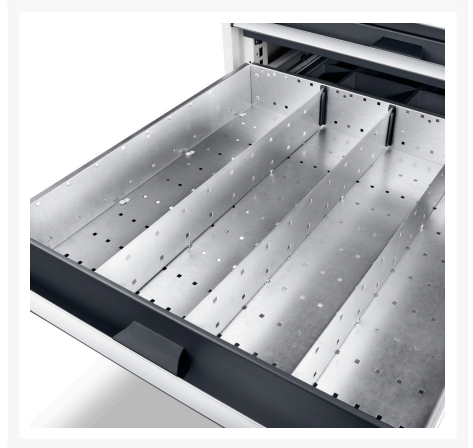

## Short Description

inddelingssortiment ETS-5575-6 4xTW/14xSW  
BxDxH:800x750x127mm galvaniseret

## Additional Information

Bredde	675
Dybde	625
Højde	127
Toldtarifnummer	94032080
Produktmateriale	Stålplade
Produktoverflade	Galvaniseret