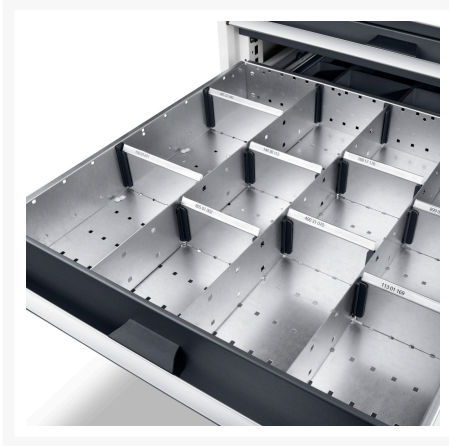

## Short Description

inddelingssortiment ETS-5575-6 3xTW/7xSW  
BxDxH:800x750x77mm galvaniseret

## Additional Information

Bredde	675
Dybde	625
Højde	77
Toldtarifnummer	94032080
Produktmateriale	Stålplade
Produktoverflade	Galvaniseret