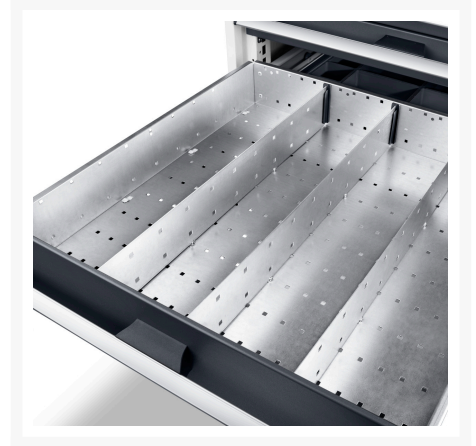

## Short Description

inddelingssortiment ETS-5575-6 3xTW/7xSW  
BxDxH:800x750x77mm galvaniseret

## Additional Information

Bredde	675
Dybde	625
Højde	77
Toldtarifnummer	94032080
Produktmateriale	Stålplade
Produktoverflade	Galvaniseret