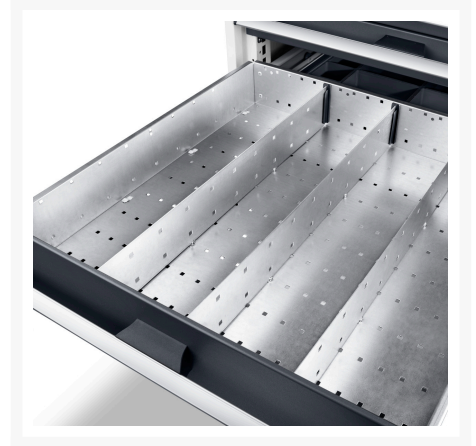

## Short Description

inddelingssortiment ETS-5575-6 4xTW/14xSW  
BxDxH:800x750x52mm galvaniseret

## Additional Information

Bredde	675
Dybde	625
Højde	52
Toldtarifnummer	94032080
Produktmateriale	Stålplade
Produktoverflade	Galvaniseret