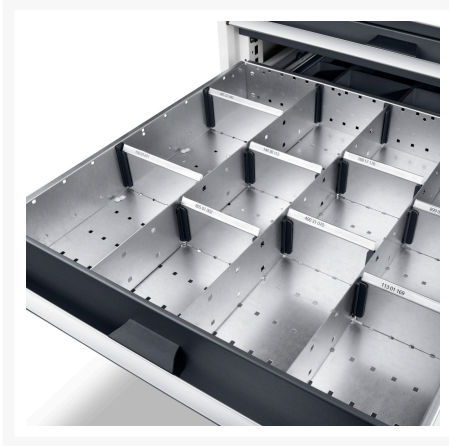

## Short Description

inddelingssortiment ETS-5575-6 4xTW/14xSW  
BxDxH:800x750x52mm galvaniseret

## Additional Information

Bredde	675
Dybde	625
Højde	52
Toldtarifnummer	94032080
Produktmateriale	Stålplade
Produktoverflade	Galvaniseret