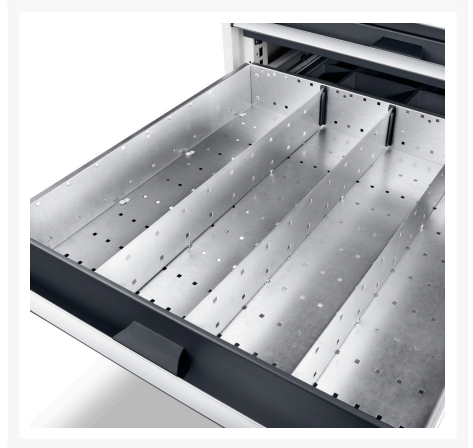

## Short Description

inddelingssortiment ETS-5575-6 4xTW/14xSW  
BxDxH:800x650x127mm galvaniseret

## Additional Information

Bredde	675
Dybde	525
Højde	127
Toldtarifnummer	94032080
Produktmateriale	Stålplade
Produktoverflade	Galvaniseret