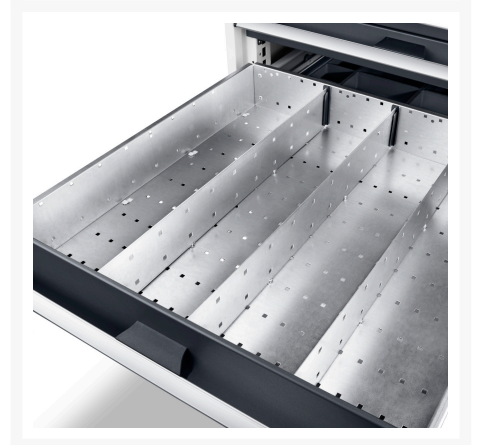

43020661.51 - inddelingssortiment ETS-5575-6

Short Description

inddelingssortiment ETS-5575-6 4xTW/14xSW
BxDxH:800x650x77mm galvaniseret

Product Images

Additional Information

Bredde	675
Dybde	525
Højde	77
Toldtarifnummer	94032080
Produktmateriale	Stålplade
Produktoverflade	Galvaniseret