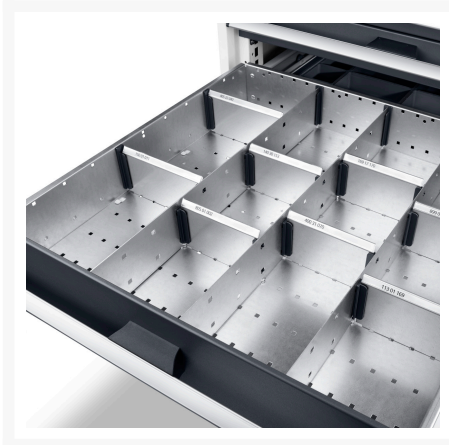

43020661.51 - inddelingssortiment ETS-5575-6

Short Description

inddelingssortiment ETS-5575-6 4xTW/14xSW
BxDxH:800x650x77mm galvaniseret

Product Images

Additional Information

Bredde	675
Dybde	525
Højde	77
Toldtarifnummer	94032080
Produktmateriale	Stålplade
Produktoverflade	Galvaniseret