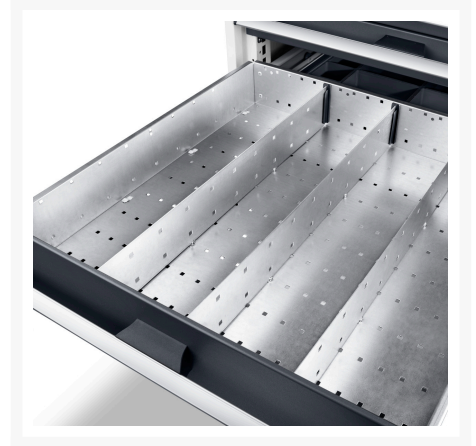

43020656.51 - inddelingssortiment ETS-5575-6

Short Description

inddelingssortiment ETS-5575-6 3xTW/7xSW
BxDxH:800x525x127mm galvaniseret

Product Images

Additional Information

Bredde	675
Dybde	400
Højde	127
Toldtarifnummer	94032080
Produktmateriale	Stålplade
Produktoverflade	Galvaniseret