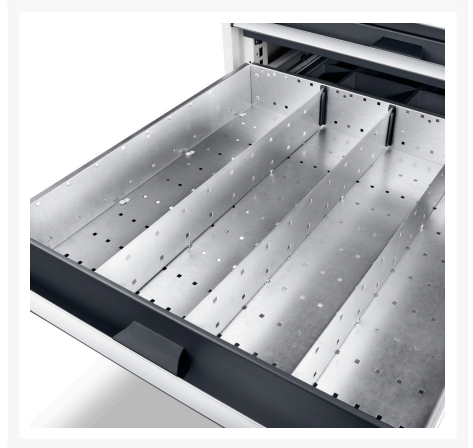

43020653.51 - inddelingssortiment ETS-5575-6

Short Description

inddelingssortiment ETS-5575-6 4xTW/14xSW
BxDxH:800x525x52mm galvaniseret

Product Images

Additional Information

Bredde	675
Dybde	400
Højde	52
Toldtarifnummer	94032080
Produktmateriale	Stålplade
Produktoverflade	Galvaniseret