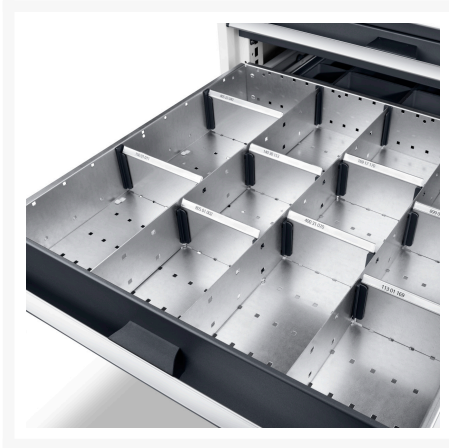

43020651.51 - inddelingssortiment ETS-5575-6

Short Description

inddelingssortiment ETS-5575-6 3xTW/7xSW
BxDxH:650x750x127mm galvaniseret

Product Images

Additional Information

Bredde	525
Dybde	625
Højde	127
Toldtarifnummer	94032080
Produktmateriale	Stålplade
Produktoverflade	Galvaniseret