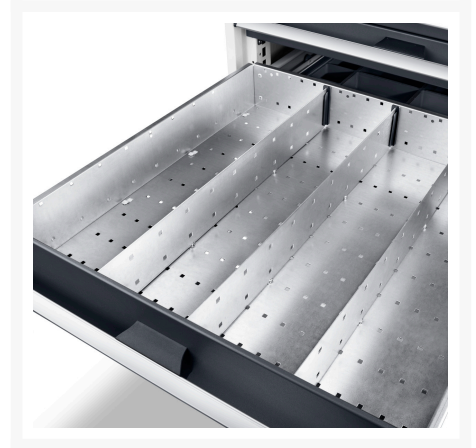

43020651.51 - inddelingssortiment ETS-5575-6

Short Description

inddelingssortiment ETS-5575-6 3xTW/7xSW
BxDxH:650x750x127mm galvaniseret

Product Images

Additional Information

Bredde	525
Dybde	625
Højde	127
Toldtarifnummer	94032080
Produktmateriale	Stålplade
Produktoverflade	Galvaniseret