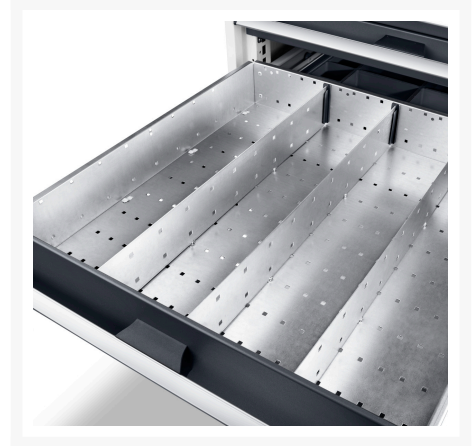

43020648.51 - inddelingssortiment ETS-5575-6

Short Description

inddelingssortiment ETS-5575-6 2xTW/7xSW
BxDxH:650x750x77mm galvaniseret

Product Images

Additional Information

Bredde	525
Dybde	625
Højde	77
Toldtarifnummer	94032080
Produktmateriale	Stålplade
Produktoverflade	Galvaniseret