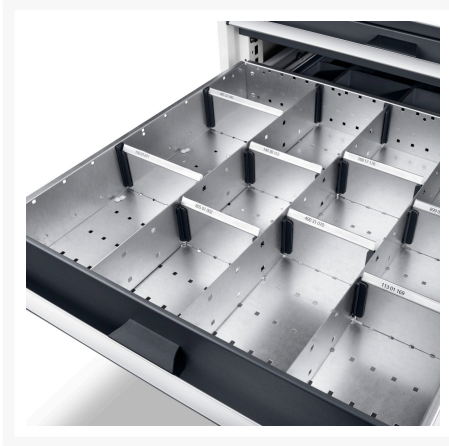

43020648.51 - inddelingssortiment ETS-5575-6

Short Description

inddelingssortiment ETS-5575-6 2xTW/7xSW
BxDxH:650x750x77mm galvaniseret

Product Images

Additional Information

Bredde	525
Dybde	625
Højde	77
Toldtarifnummer	94032080
Produktmateriale	Stålplade
Produktoverflade	Galvaniseret