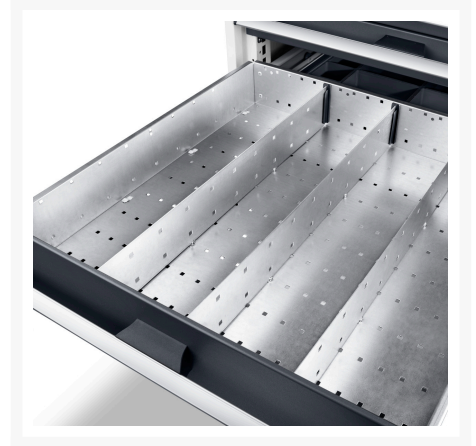

43020647.51 - inddelingssortiment ETS-5575-6

Short Description

inddelingssortiment ETS-5575-6 3xTW/7xSW
BxDxH:650x750x52mm galvaniseret

Product Images

Additional Information

Bredde	525
Dybde	625
Højde	52
Toldtarifnummer	94032080
Produktmateriale	Stålplade
Produktoverflade	Galvaniseret