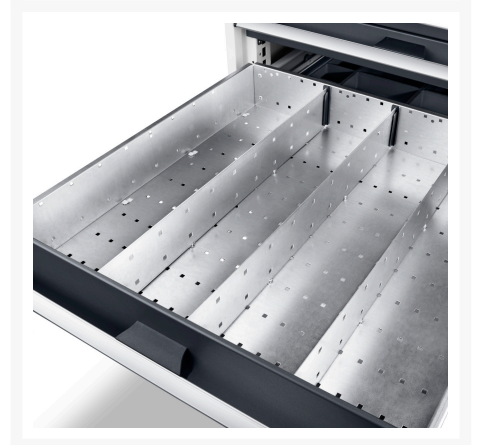

43020643.51 - inddelingssortiment ETS-5575-6

Short Description

inddelingssortiment ETS-5575-6 3xTW/7xSW
BxDxH:650x650x77mm galvaniseret

Product Images

Additional Information

Bredde	525
Dybde	525
Højde	77
Toldtarifnummer	94032080
Produktmateriale	Stålplade
Produktoverflade	Galvaniseret