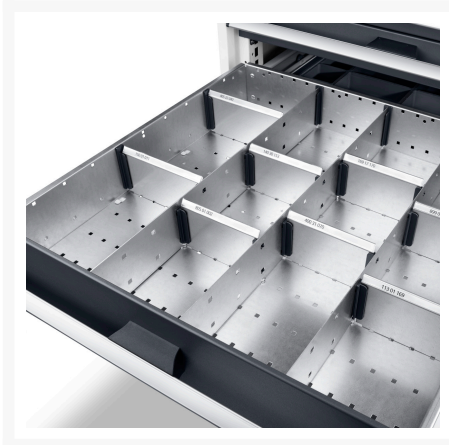

43020643.51 - inddelingssortiment ETS-5575-6

Short Description

inddelingssortiment ETS-5575-6 3xTW/7xSW
BxDxH:650x650x77mm galvaniseret

Product Images

Additional Information

Bredde	525
Dybde	525
Højde	77
Toldtarifnummer	94032080
Produktmateriale	Stålplade
Produktoverflade	Galvaniseret