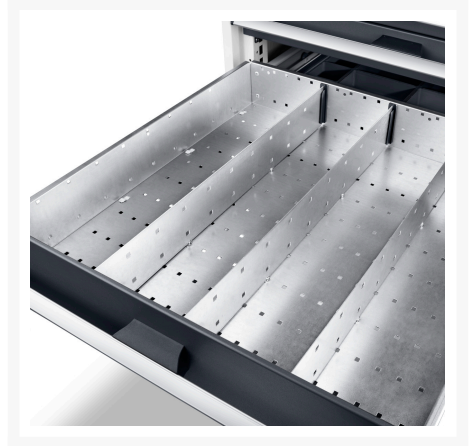

43020642.51 - inddelingssortiment ETS-5575-6

Short Description

inddelingssortiment ETS-5575-6 2xTW/7xSW
BxDxH:650x650x77mm galvaniseret

Product Images

Additional Information

Bredde	525
Dybde	525
Højde	77
Toldtarifnummer	94032080
Produktmateriale	Stålplade
Produktoverflade	Galvaniseret