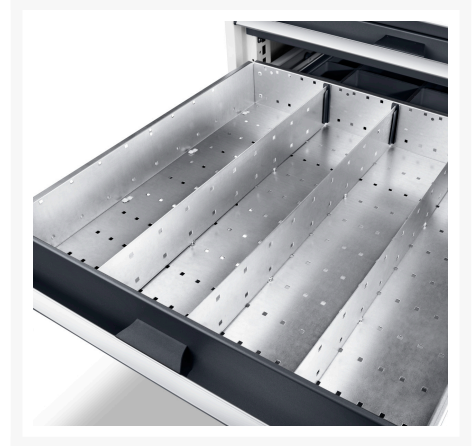

43020641.51 - inddelingssortiment ETS-5575-6

Short Description

inddelingssortiment ETS-5575-6 3xTW/7xSW
BxDxH:650x650x52mm galvaniseret

Product Images

Additional Information

Bredde	525
Dybde	525
Højde	52
Toldtarifnummer	94032080
Produktmateriale	Stålplade
Produktoverflade	Galvaniseret