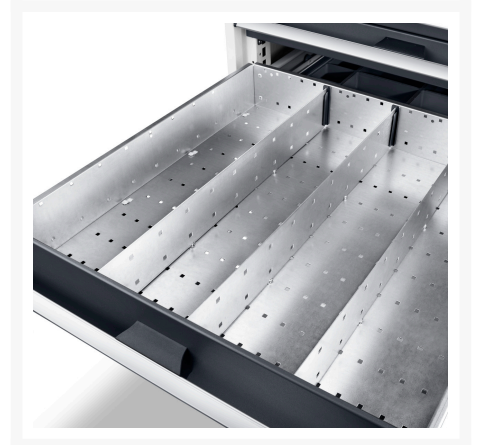

## Short Description

inddelingssortiment ETS-5575-6 3xTW/7xSW  
BxDxH:650x525x127mm galvaniseret

## Additional Information

Bredde	525
Dybde	400
Højde	127
Toldtarifnummer	94032080
Produktmateriale	Stålplade
Produktoverflade	Galvaniseret