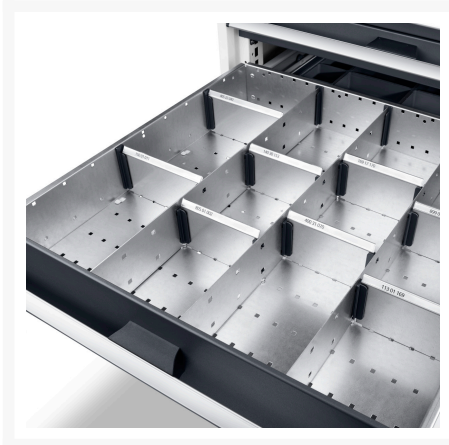

## Short Description

inddelingssortiment ETS-5575-6 3xTW/7xSW  
BxDxH:650x525x127mm galvaniseret

## Additional Information

Bredde	525
Dybde	400
Højde	127
Toldtarifnummer	94032080
Produktmateriale	Stålplade
Produktoverflade	Galvaniseret