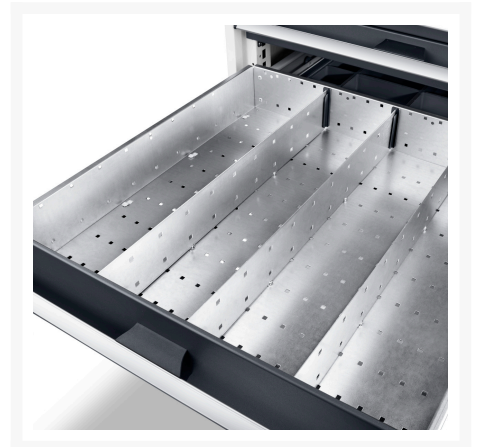

43020625.51 - inddelingssortiment ETS-5575-6

Short Description

inddelingssortiment ETS-5575-6 2xTW/7xSW
BxDxH:525x525x52mm galvaniseret

Product Images

Additional Information

Bredde	400
Dybde	400
Højde	77
Toldtarifnummer	94032080
Produktmateriale	Stålplade
Produktoverflade	Galvaniseret