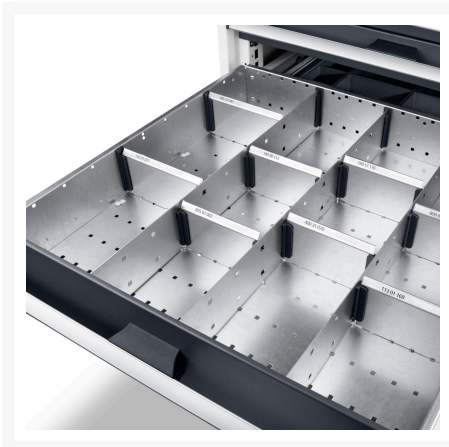

43020625.51 - inddelingssortiment ETS-5575-6

Short Description

inddelingssortiment ETS-5575-6 2xTW/7xSW
BxDxH:525x525x52mm galvaniseret

Product Images

Additional Information

Bredde	400
Dybde	400
Højde	77
Toldtarifnummer	94032080
Produktmateriale	Stålplade
Produktoverflade	Galvaniseret