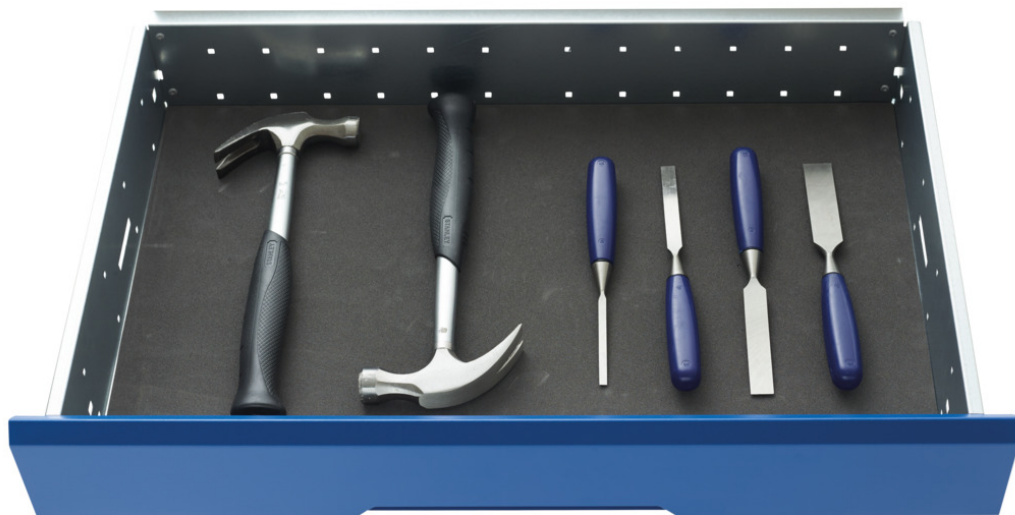

16926900 - verso 525 indlægsmåtte

Short Description

verso 525 indlægsmåtte
BxD: 525x550mm sort

Product Images

Additional Information

Bredde	525
Dybde	426
Højde	3
Toldtarifnummer	39211200
Produktmateriale	Skum