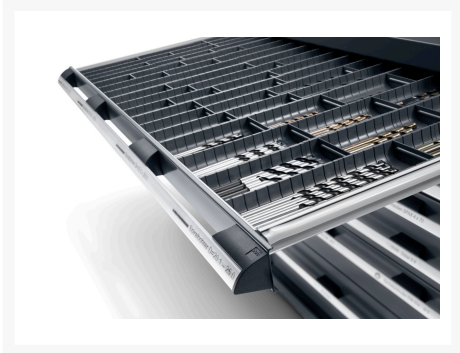

Additional Information

Bredde	1050
Dybde	525
Højde	28
Toldtarifnummer	39231090
Produktmateriale	Polypropylen
Produktoverflade	Slagfast