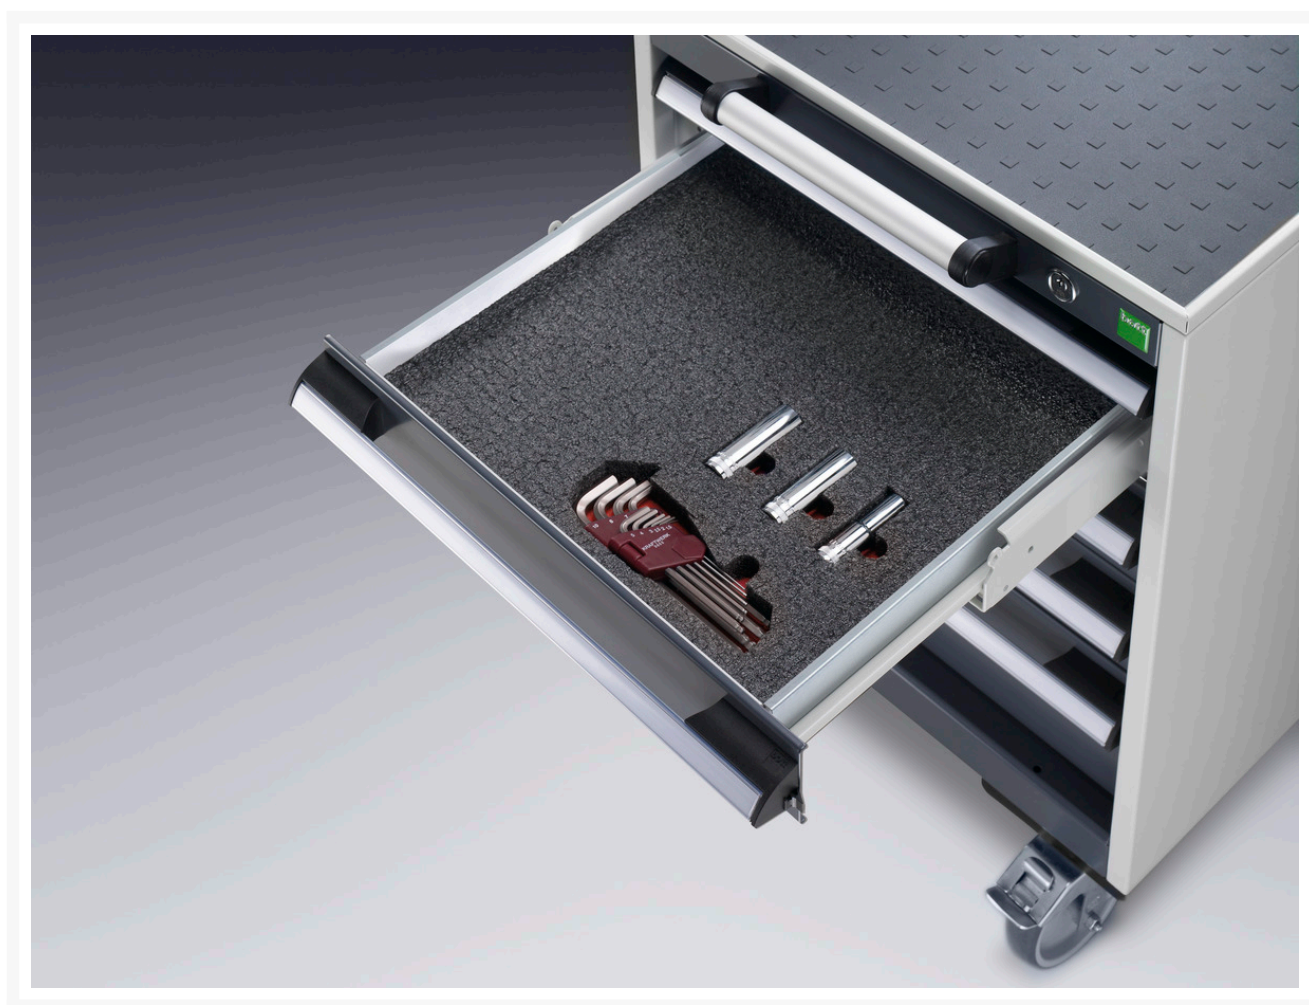

13017002.10V - 86 skumindlæg passende til skuffer

Short Description

86 skumindlæg passende til skuffer til individuel udskæring
BxDxH: 800x650x27mm antracit / rød

Product Images

Additional Information

Bredde	800
Dybde	650
Højde	27
Toldtarifnummer	39059100
Produktmateriale	Skum
Produktoverflade	Lamineret