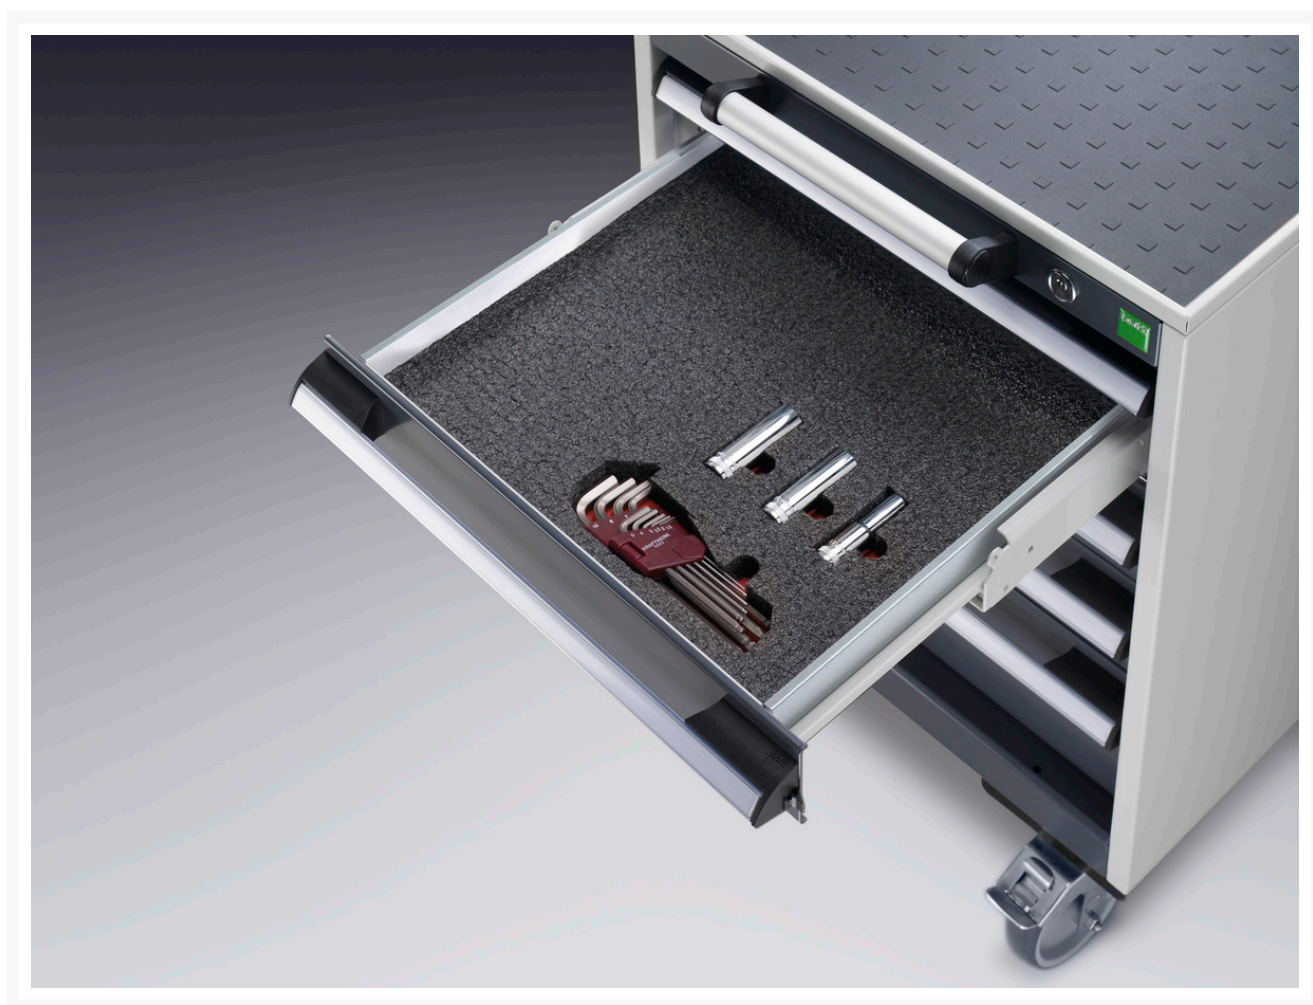

13017004.10V - 55 skumindlæg passende til skuffer

Short Description

55 skumindlæg passende til skuffer til individuel udskæring
BxDxH: 525x525x27mm antracit / rød

Product Images

Additional Information

Bredde	525
Dybde	525
Højde	27
Toldtarifnummer	39059100
Produktmateriale	Skum
Produktoverflade	Lamineret