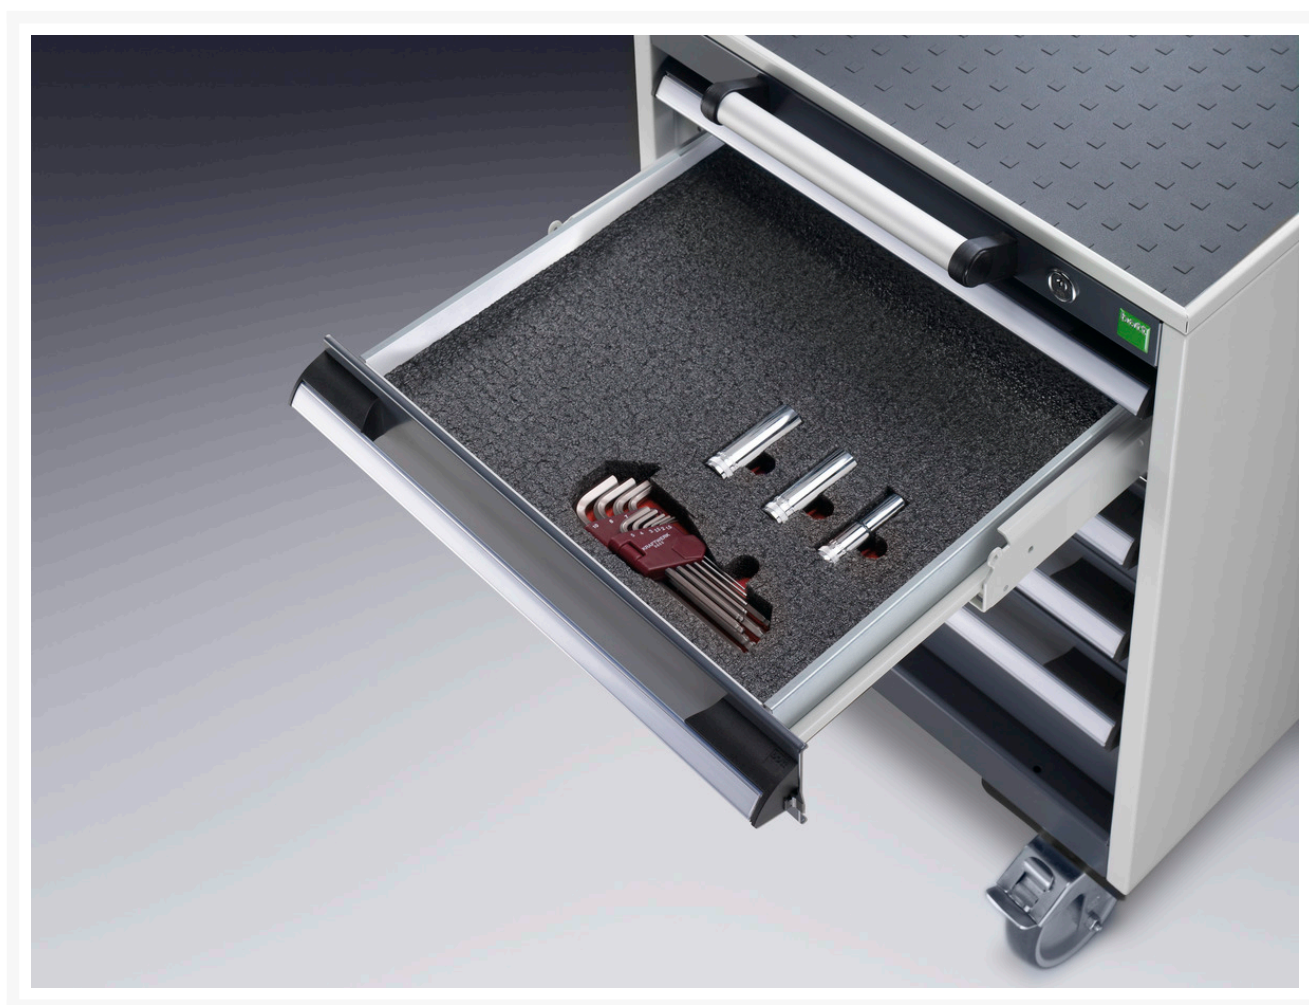

13017005.10V - 65 skumindlæg passende til skuffer

Short Description

65 skumindlæg passende til skuffer til individuel udskæring
BxDxH: 650x525x27mm antracit / rød

Product Images

Additional Information

Bredde	650
Dybde	525
Højde	27
Toldtarifnummer	39059100
Produktmateriale	Skum
Produktoverflade	Lamineret