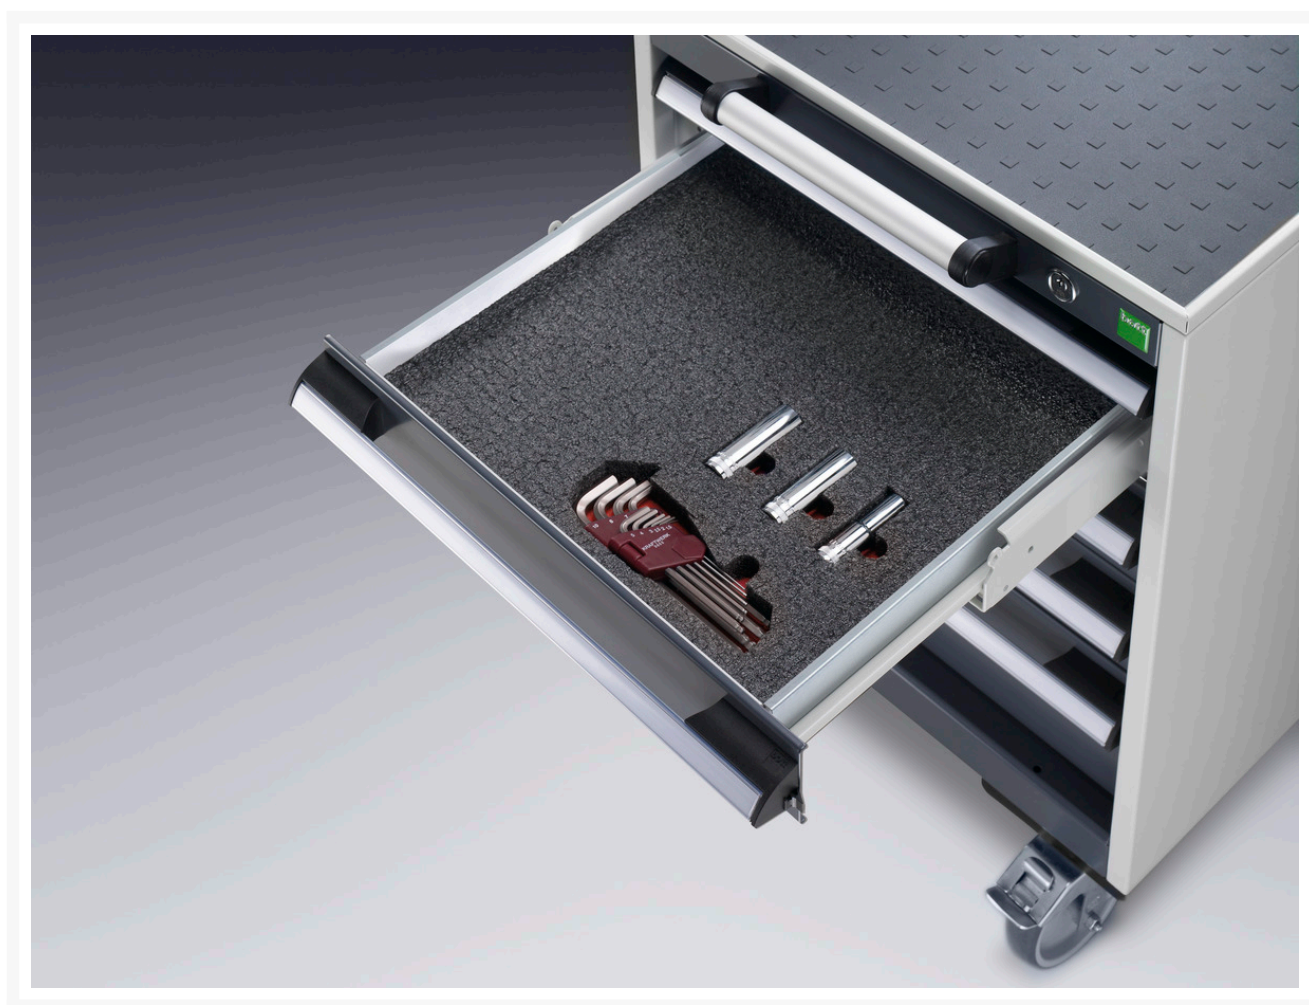

13017006.10V - 85 skumindlæg passende til skuffer

Short Description

85 skumindlæg passende til skuffer til individuel udskæring
BxDxH: 800x525x27mm antracit / rød

Product Images

Additional Information

Bredde	800
Dybde	525
Højde	27
Toldtarifnummer	39059100
Produktmateriale	Skum
Produktoverflade	Lamineret