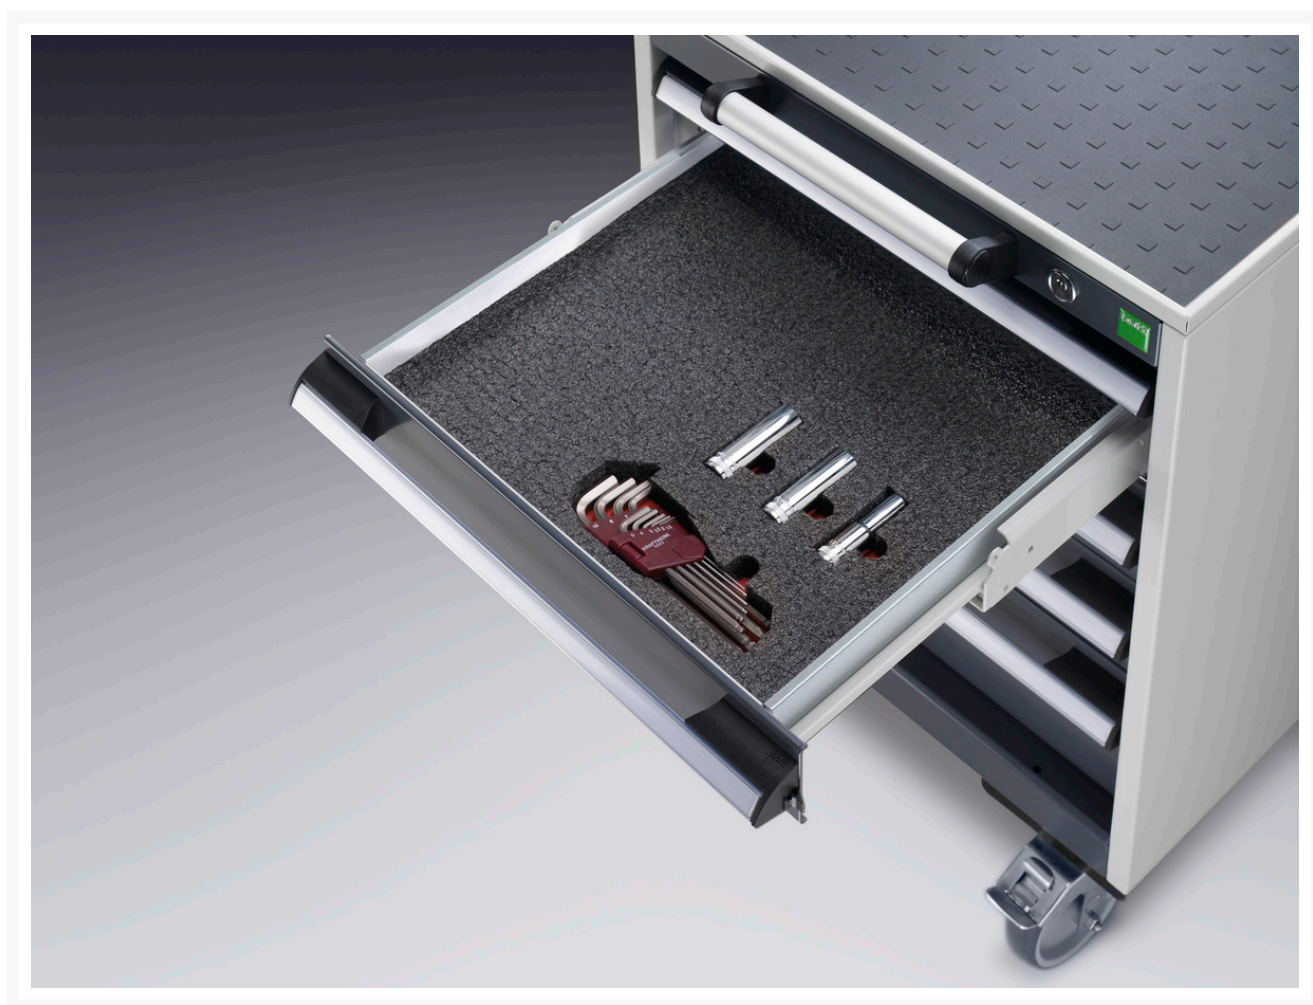

# 13017009.10V - 66 skumindlæg passende til skuffer

## Short Description

66 skumindlæg passende til skuffer til individuel udskæring  
BxDxH: 650x650x27mm antracit / rød

## Additional Information

Bredde	650
Dybde	650
Højde	27
Toldtarifnummer	39059100
Produktmateriale	Skum
Produktoverflade	Lamineret