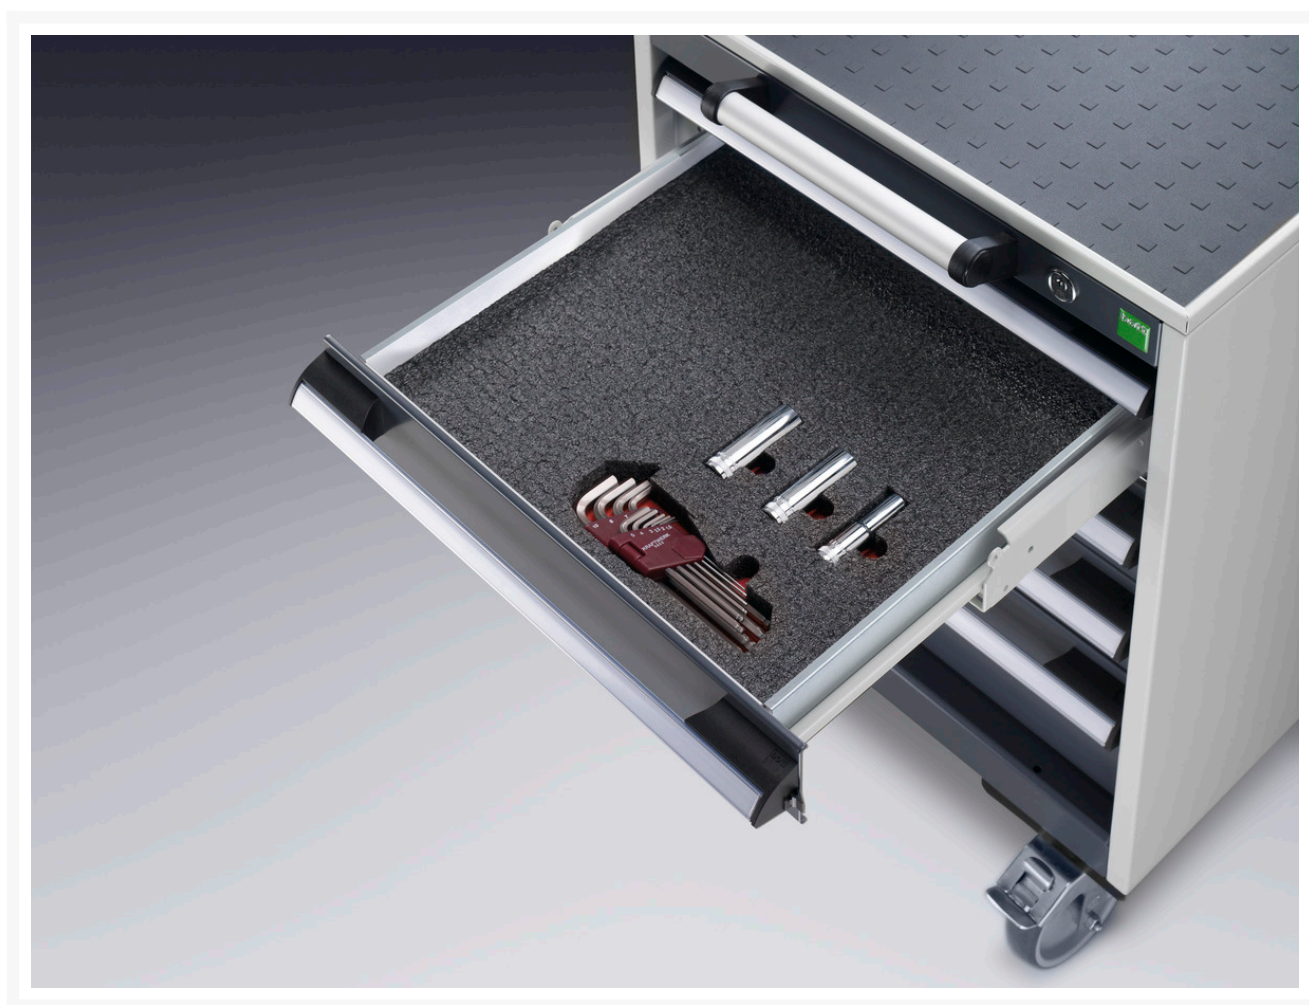

13017010.10V - 106 skumindlæg passende til skuffer

Short Description

106 skumindlæg passende til skuffer til individuel udskæring
BxDxH: 1050x650x27mm antracit / rød

Product Images

Additional Information

Bredde	1050
Dybde	650
Højde	27
Toldtarifnummer	39059100
Produktmateriale	Skum
Produktoverflade	Lamineret