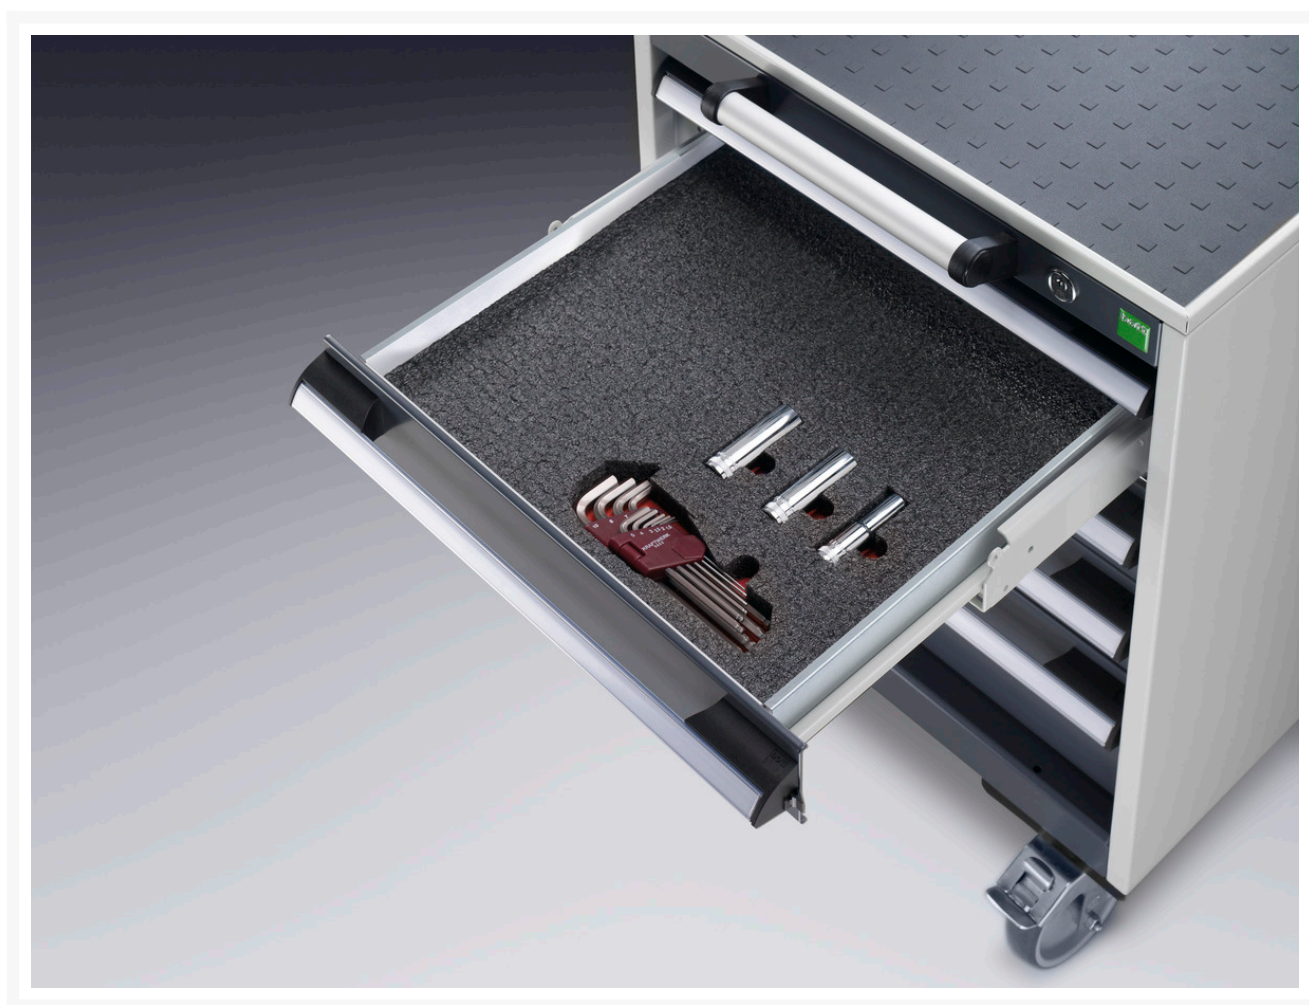

13017011.10V - 136 skumindlæg passende til skuffer

Short Description

136 skumindlæg passende til skuffer til individuel udskæring
BxDxH: 1300x650x27mm antracit / rød

Product Images

Additional Information

Bredde	1300
Dybde	650
Højde	27
Toldtarifnummer	39059100
Produktmateriale	Skum
Produktoverflade	Lamineret