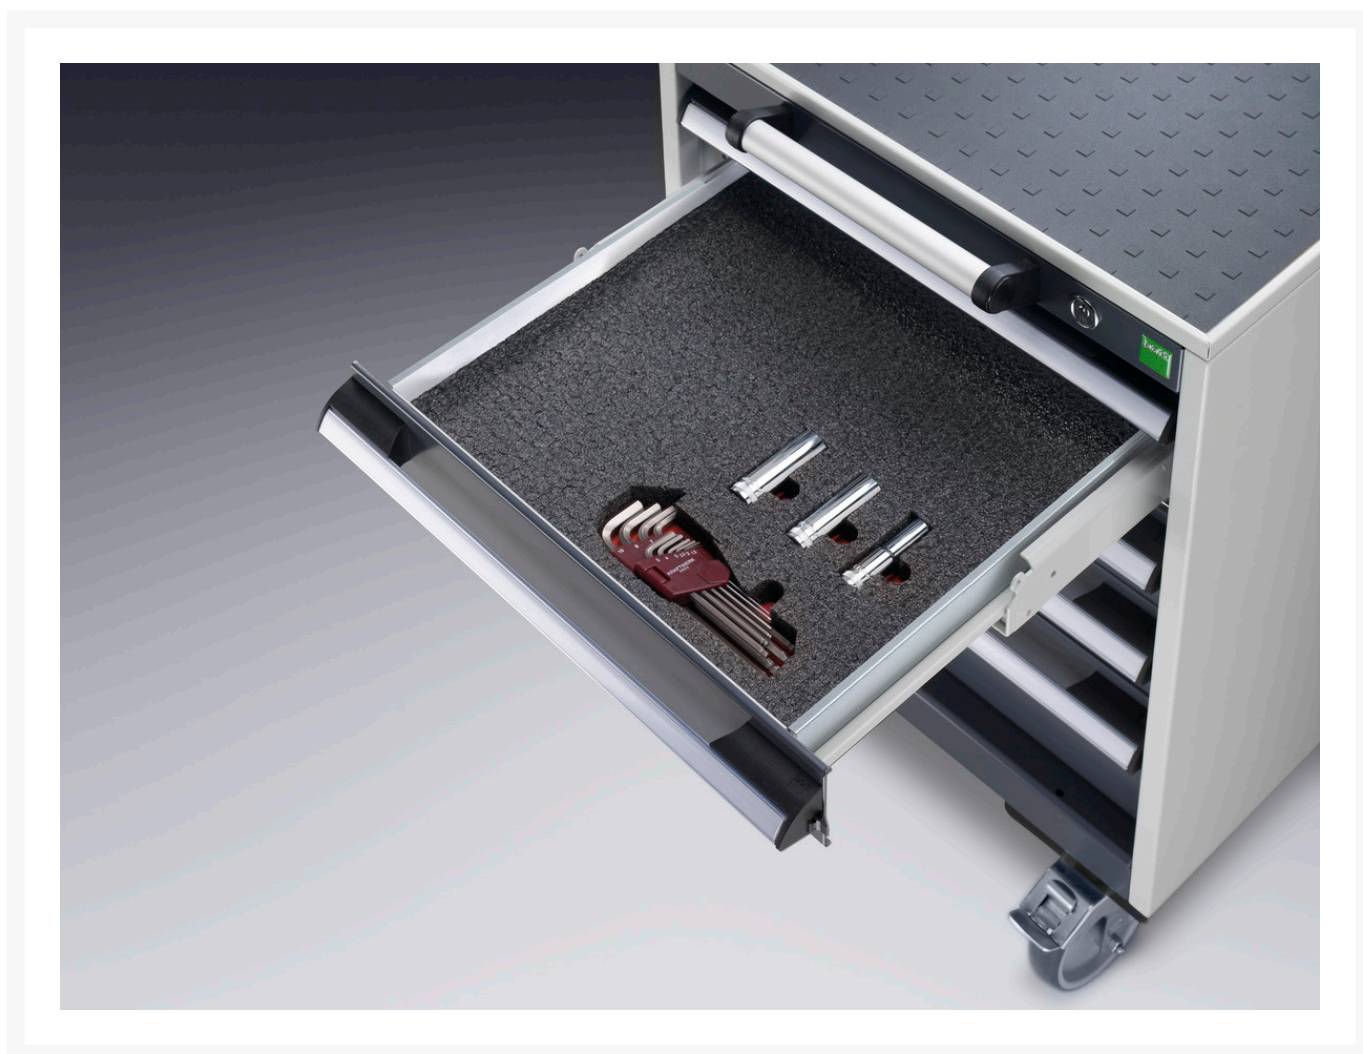

13017019.10V - cubio skumstofindlæg til skuffe

Short Description

cubio skumstofindlæg til skuffe
BxDxH:800x750x27mm antracit / rød

Product Images

Additional Information

Bredde	800
Dybde	750
Højde	27
Toldtarifnummer	39059100
Produktmateriale	Skum
Produktoverflade	Lamineret