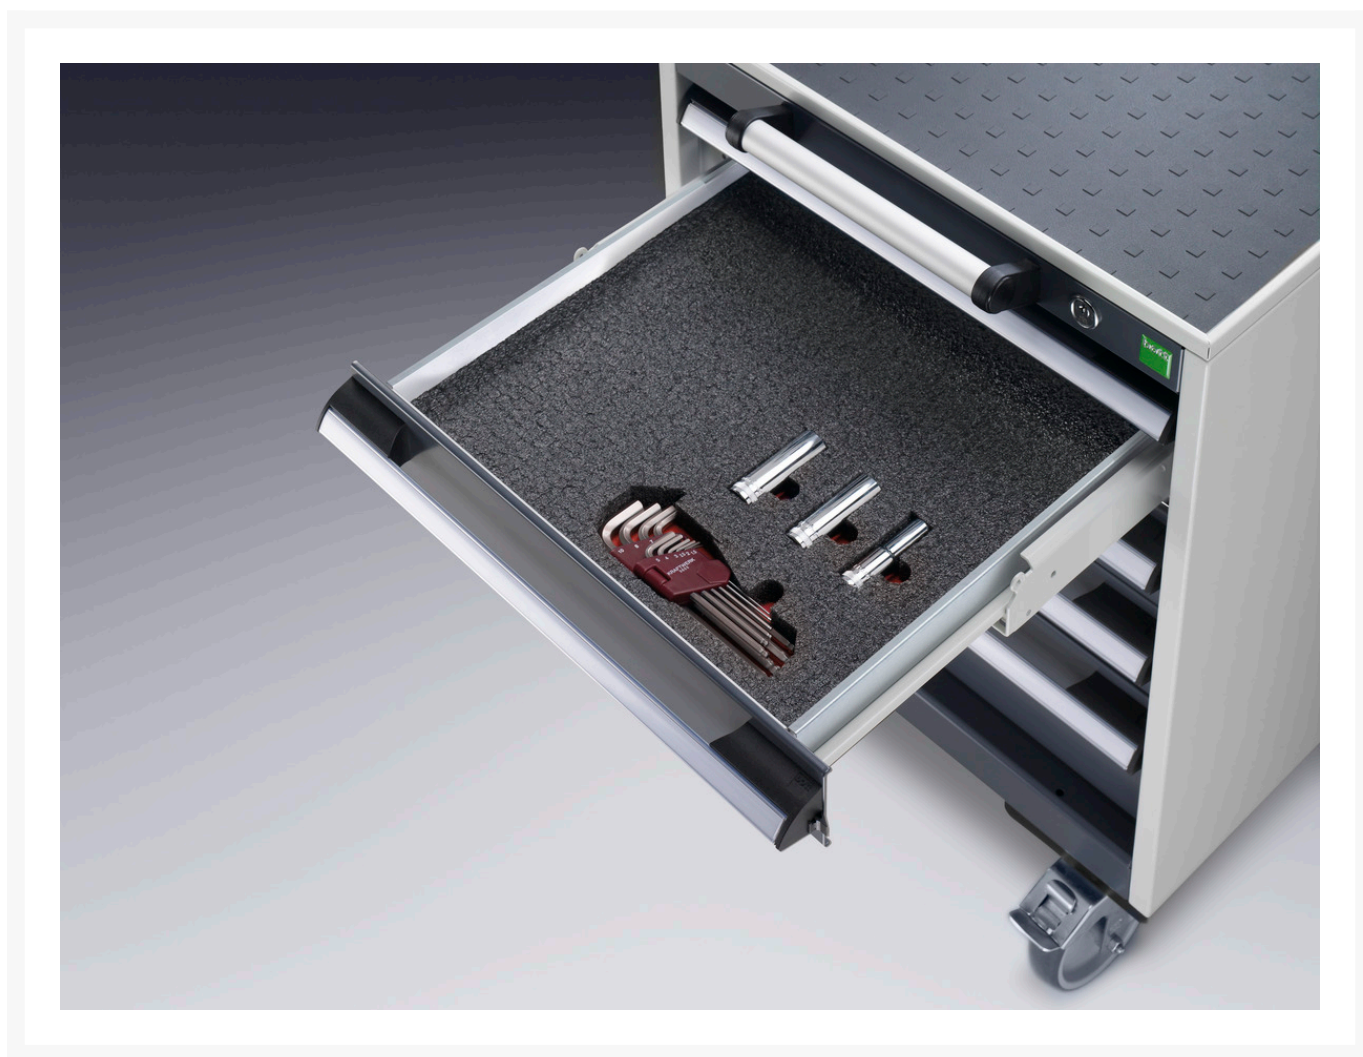

13017020.10V - cubio skumstofindlæg til skuffe

Short Description

cubio skumstofindlæg til skuffe
BxDxH:1050x750x27mm antracit / rød

Product Images

Additional Information

Bredde	1050
Dybde	750
Højde	27
Toldtarifnummer	39059100
Produktmateriale	Skum
Produktoverflade	Lamineret