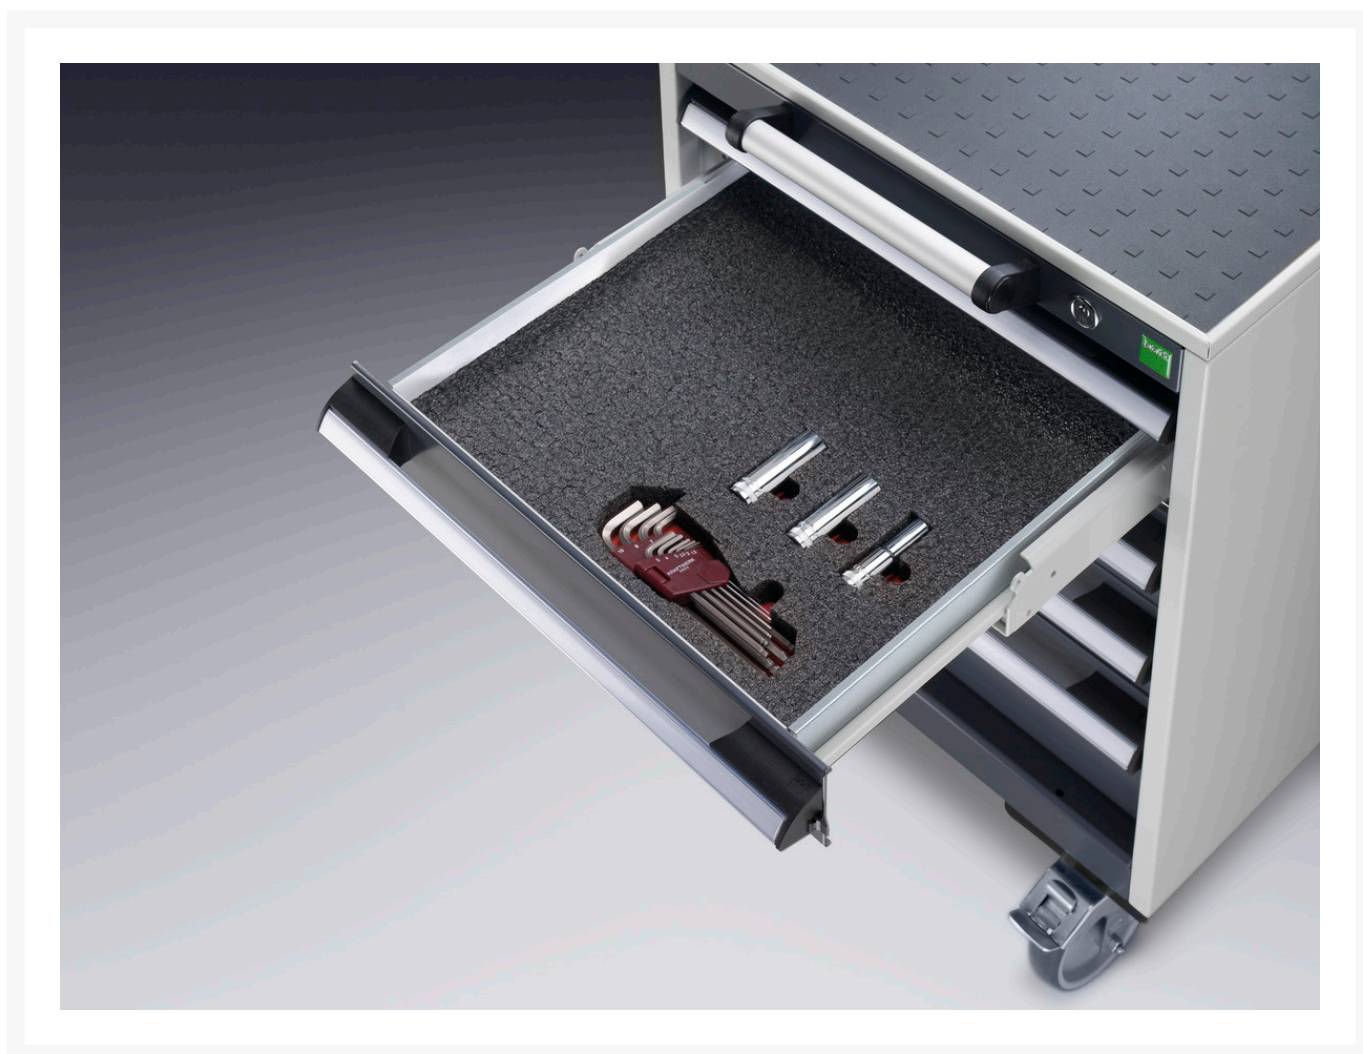

13017021.10V - cubio skumstofindlæg til skuffe

Short Description

cubio skumstofindlæg til skuffe
BxDxH:1300x750x27mm antracit / rød

Product Images

Additional Information

Bredde	1300
Dybde	750
Højde	27
Toldtarifnummer	39059100
Produktmateriale	Skum
Produktoverflade	Lamineret