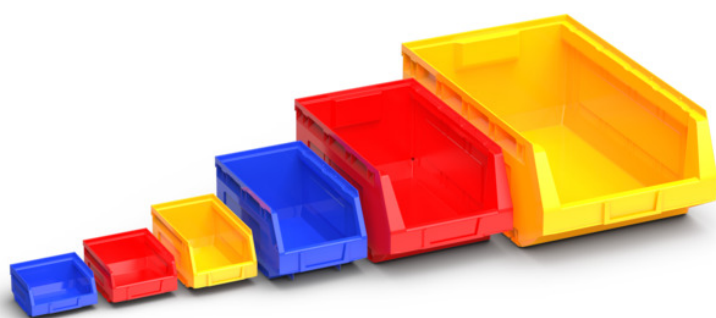

Additional Information

Bredde	342
Dybde	217
Højde	342
Toldtarifnummer	39231090
Produktmateriale	Polyethylen