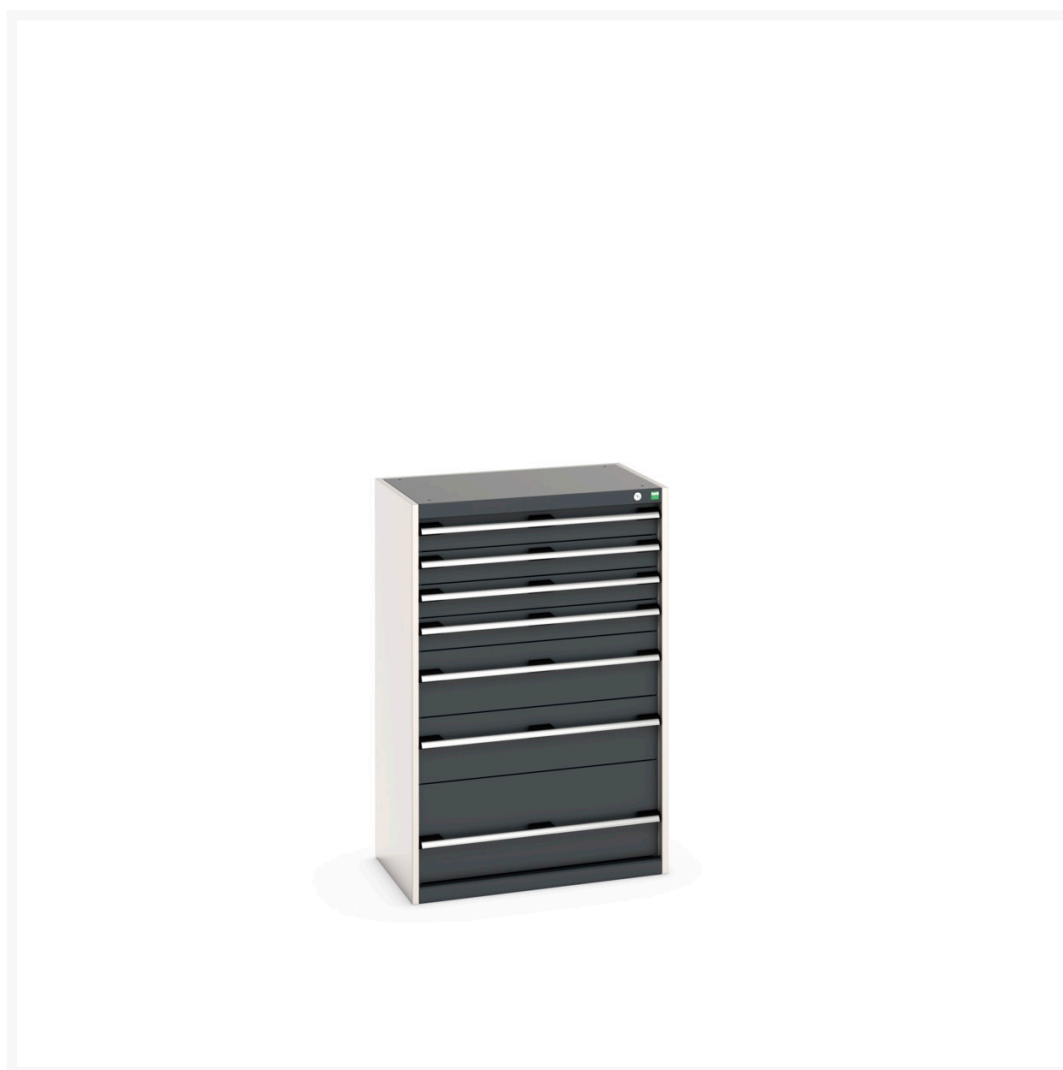

40012104. - cubio SL-8512-7.1 skuffeskab

Short Description

---

cubio SL-8512-7.1 skuffeskab Med 7 skuffer
BxDxH: 800x525x1200mm

Product Images